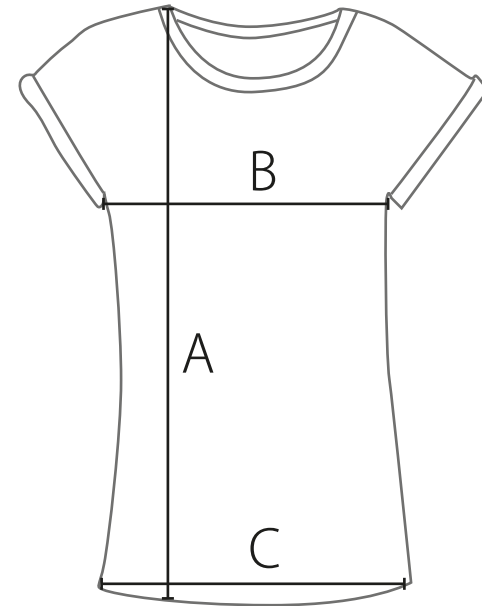

dis oui by soeur coeur

T-Shirts // Maßtabelle

	Beschreibung	XS	S	M	L
A	Länge (in cm)	65	67	69	71
B	1/2 Brustweite (in cm)	49	51,5	54	56,5
C	1/2 Ärmelweite (in cm)	46,5	49	51,5	54

Modell Freundin

Modell Braut